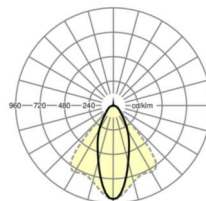

параметры

номер заказа	19420006174
код EAN	4020863407989
номер таможенного тарифа	94051190
Знак прохождения контроля	IP 20, класс защиты I, ENEC10 VDE, F, HACCP DIN10500/Food/IFS-пригодность для применения/BRC, Indoor, CE
Степень ударопрочности IK	IK03 (-20°C bis 35°C)
Температура окружения	ta -20°C в 35°C
Особые свойства	Готовность к IoT «Ready for IoT»
Гарантийный срок	5 лет
Государственные программы поддержки	BEG - государственные субсидии для энергосберегающих зданий (действительна только для Германии)

электротехника

Балласт	Электронный драйвер DALI2 (1 штука)
Мощность системы	53W
сетевое напряжение	230V/50Hz
автоматический предохранитель (пусковой ток)	13 штук/B10, 22 штук/B16, 21 штук/C10, 36 штук/C16
класс энергосбережения/Источник света	D

Оптика

Оснастка	LED, цветопередача/оттенок света CRI ≥ 80 / 6500K
Допуск для координаты цветности (MacAdam)	3SDCM
Фотобиологическая безопасность (светильник)	RG1
Номинальный световой поток	7934lm
Срок службы LED	50000h L80/B10 (Tq 35°C)
светоотдача светильников	149lm/W
Угол излучения	40° (C0) / 85° (C90)
UGR поп./вдоль	19.7 / 21.4

DEEP-LINK

<https://www.regiolum.de/ru/article/19420006174>

Ссылка	LED 8000lm 865
ηLB	100 %
Φ ↓/↑	99 % / 1 %
UGR поп./вдоль	19.7 / 21.4