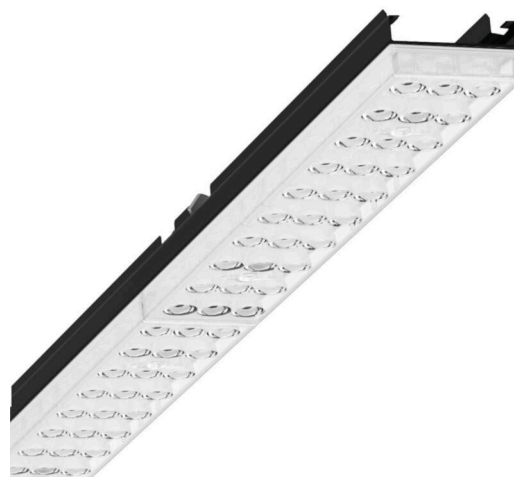

Лампо- и прибородержатели - Individual.Lens.Optic - прямой узконаправленный свет - без видимых стыков

Ламподержатель из оцинкованного стального профиля, поверхность покрыта лаком на полиэфирной смоле. Крепление без инструментов с нажимными затворами, встроенными в конструкцию, обеспечивают защиту от кражи и взлома. Цвет корпуса черный RAL 9005; Прямой узконаправленный свет, распространяющийся через линзу «Individual.Lens.Optic» из пластика ПММА. Оптика отдельных линз делает сборку и установку предельно удобными, плоскость легко чистится. Тройные ряды из отдельных линз и лампо-/прибородержатели, идеально согласованные между собой, обеспечивают цельный вид без стыков и неравномерностей. Подключение к электросети через штатную 5-полюсную штекерную деталь для быстрой сборки, со свободным выбором фаз. Встроенный механизм для правильной сборки для быстрого установки. Сменные блоки, позволяющие легко модернизировать освещение, существенно продлевают срок службы всей осветительной установки.

Оптика

Оснастка	LED, цветопередача/оттенок света CRI ≥ 80 / 6500K
Допуск для координаты цветности (MacAdam)	3SDCM
Фотобиологическая безопасность (светильник)	RG1
Номинальный световой поток	7934lm
Срок службы LED	50000h L80/B10 (Tq 35°C)
светоотдача светильников	149lm/W
Угол излучения	40° (C0) / 85° (C90)
UGR поп./вдоль	19.7 / 21.4

DEEP-LINK

<https://www.regiolum.de/ru/article/19420006174>

Ссылка	LED 8000lm 865
ηLB	100 %
Φ ↓/↑	99 % / 1 %
UGR поп./вдоль	19.7 / 21.4

Механика

цвет корпуса	черный RAL 9005
размеры (LxWxH/DxH)	1531mm x 55mm x 37mm
вес (нетто)	1.9kg
Вид монтажа	сборка трековых систем, световая структура

размеры

L	1531 mm	Длина
В	55 mm	Ширина
Н	37 mm	Высота